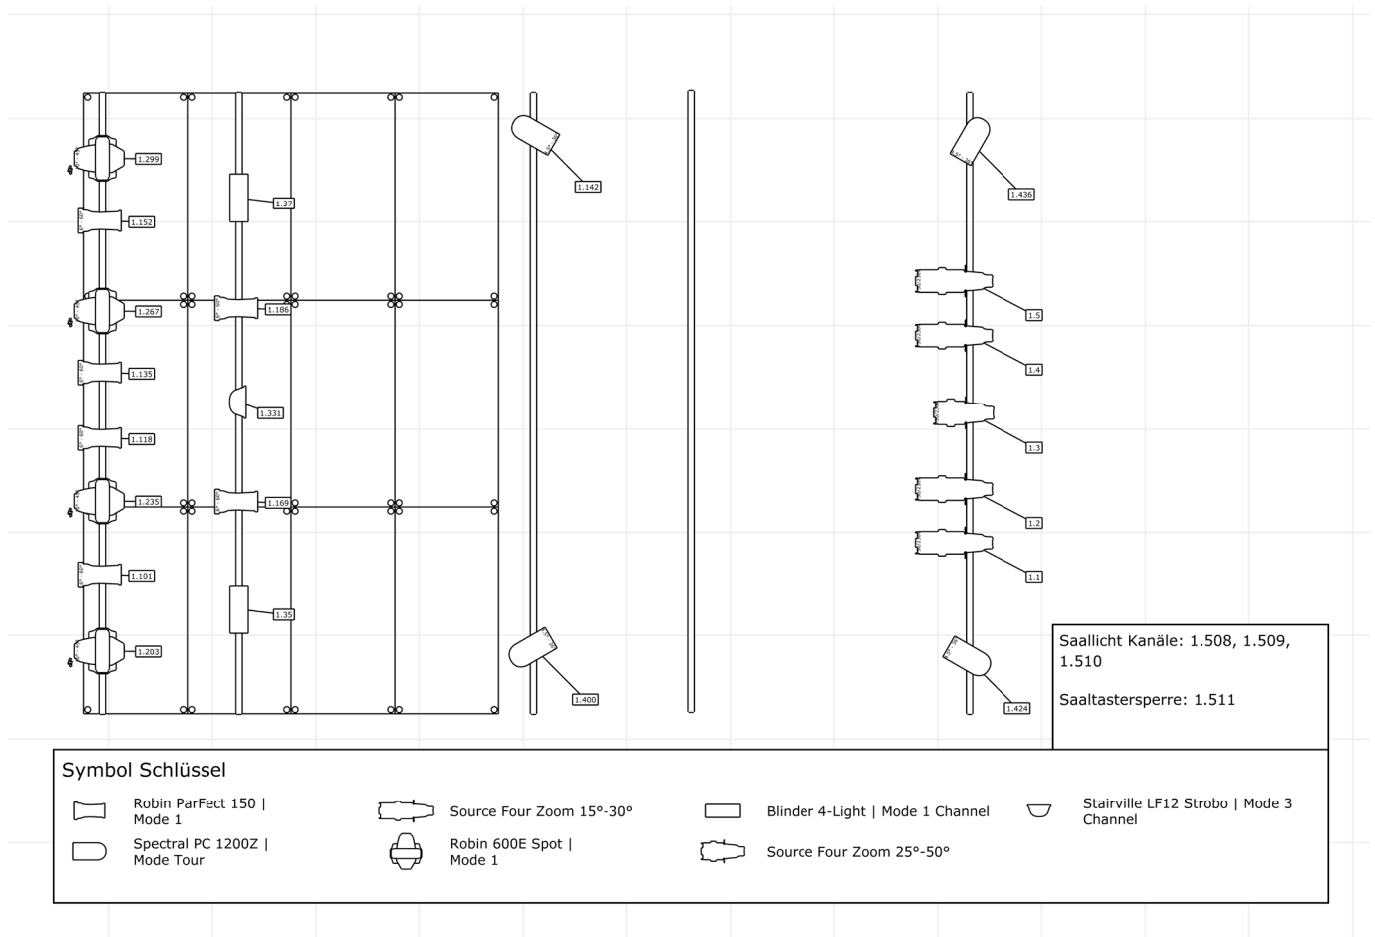

### Lichtpult

- 1x GrandMA2 Command Wing mit Touchscreen (Patch + einfaches Showfile vorhanden)
- 1x ETC Element 1 (Kein Patch und Showfile vorhanden)
- 1x GrandMA3 2Port Node (**Mietpreis muss vorher angefragt werden**)
- 1x GrandMA2 Light (**Mietpreis muss vorher angefragt werden**)

## Lichtplan

Untenstehend seht ihr unseren aktuellen Lichtplan.

Alle Lampen, die in diesem Plan eingezeichnet sind haben ihren festen platz und dürfen auch nicht umgehängt oder umadressiert werden.

Falls dies trotzdem benötigt wird bitte ich euch mit mir in Kontakt zu treten.