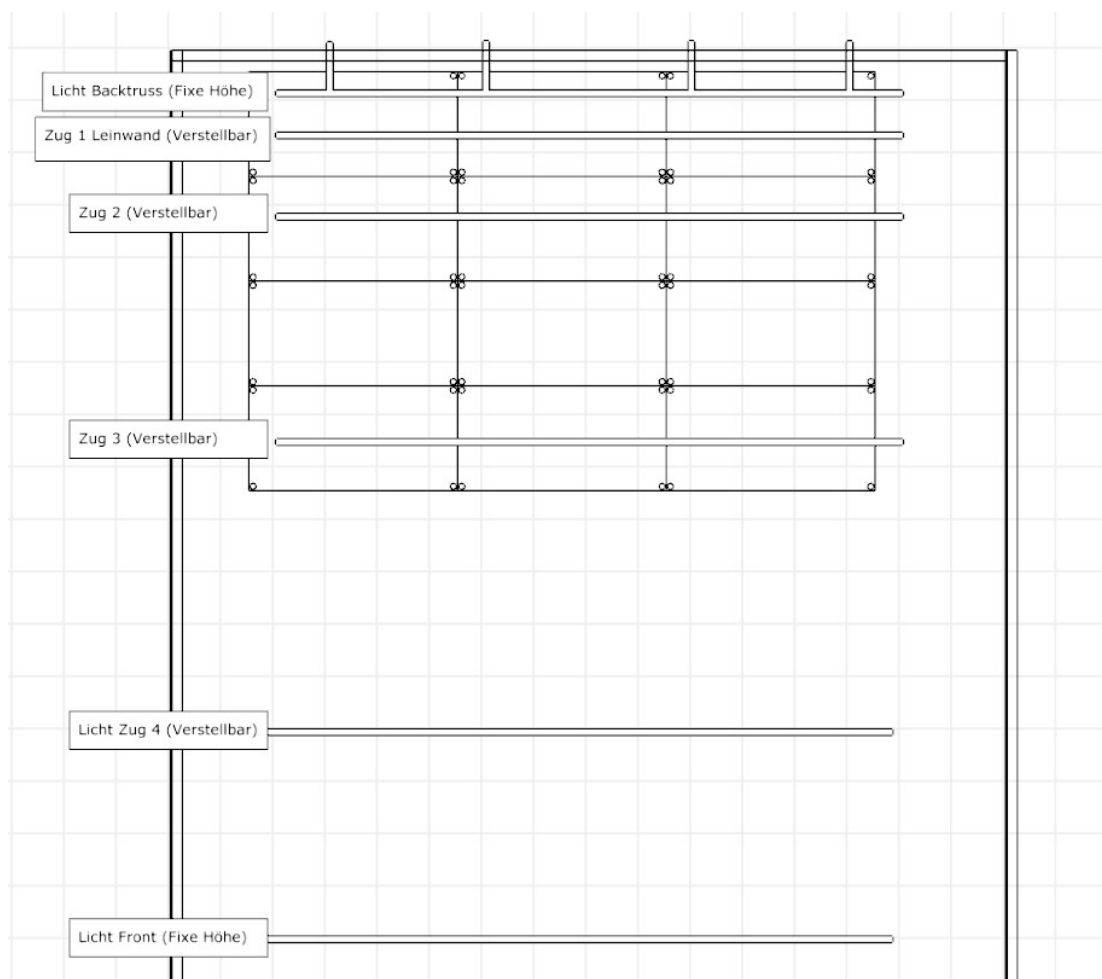

## Die Stage

Die Bühne in der Kulturmühle ist (B x T x H) 6m x 4m x 0.6m.

Die Bühne besteht aus 2m x 1m Elementen und kann so auch individuell auf eure Wunschgrösse angepasst werden.

Es gibt auch die Möglichkeit eine Tribüne für die Gäste zu bauen. In diesem Fall werden die Bühnenelemente für den Tribünenbau benötigt und deshalb ohne erhöhte Bühne gespielt.

Falls trotzdem eine Tribüne & erhöhte Bühne erwünscht ist könnt Ihr Bühnenelemente mitbringen oder bei uns direkt mieten.

Die Lichthöhe ist ab Bühne 5m.

Bis auf die Backtruss können alle Züge in der Höhe eingestellt werden.

Achtung! Die Züge dürfen nur von instruierten Personen bedient werden.

Die Bühne hat einen Schwarzen Backdrop und Schwarzen Molton auf der Seite.

Der Molton kann über eine Fernbedienung in der Höhe verstellt werden.

### Front of House

1x Allen & Heath iLive-T112  
1x Processing Allen & Heath iLive iDR32 (ist neben Bühne im Rack)